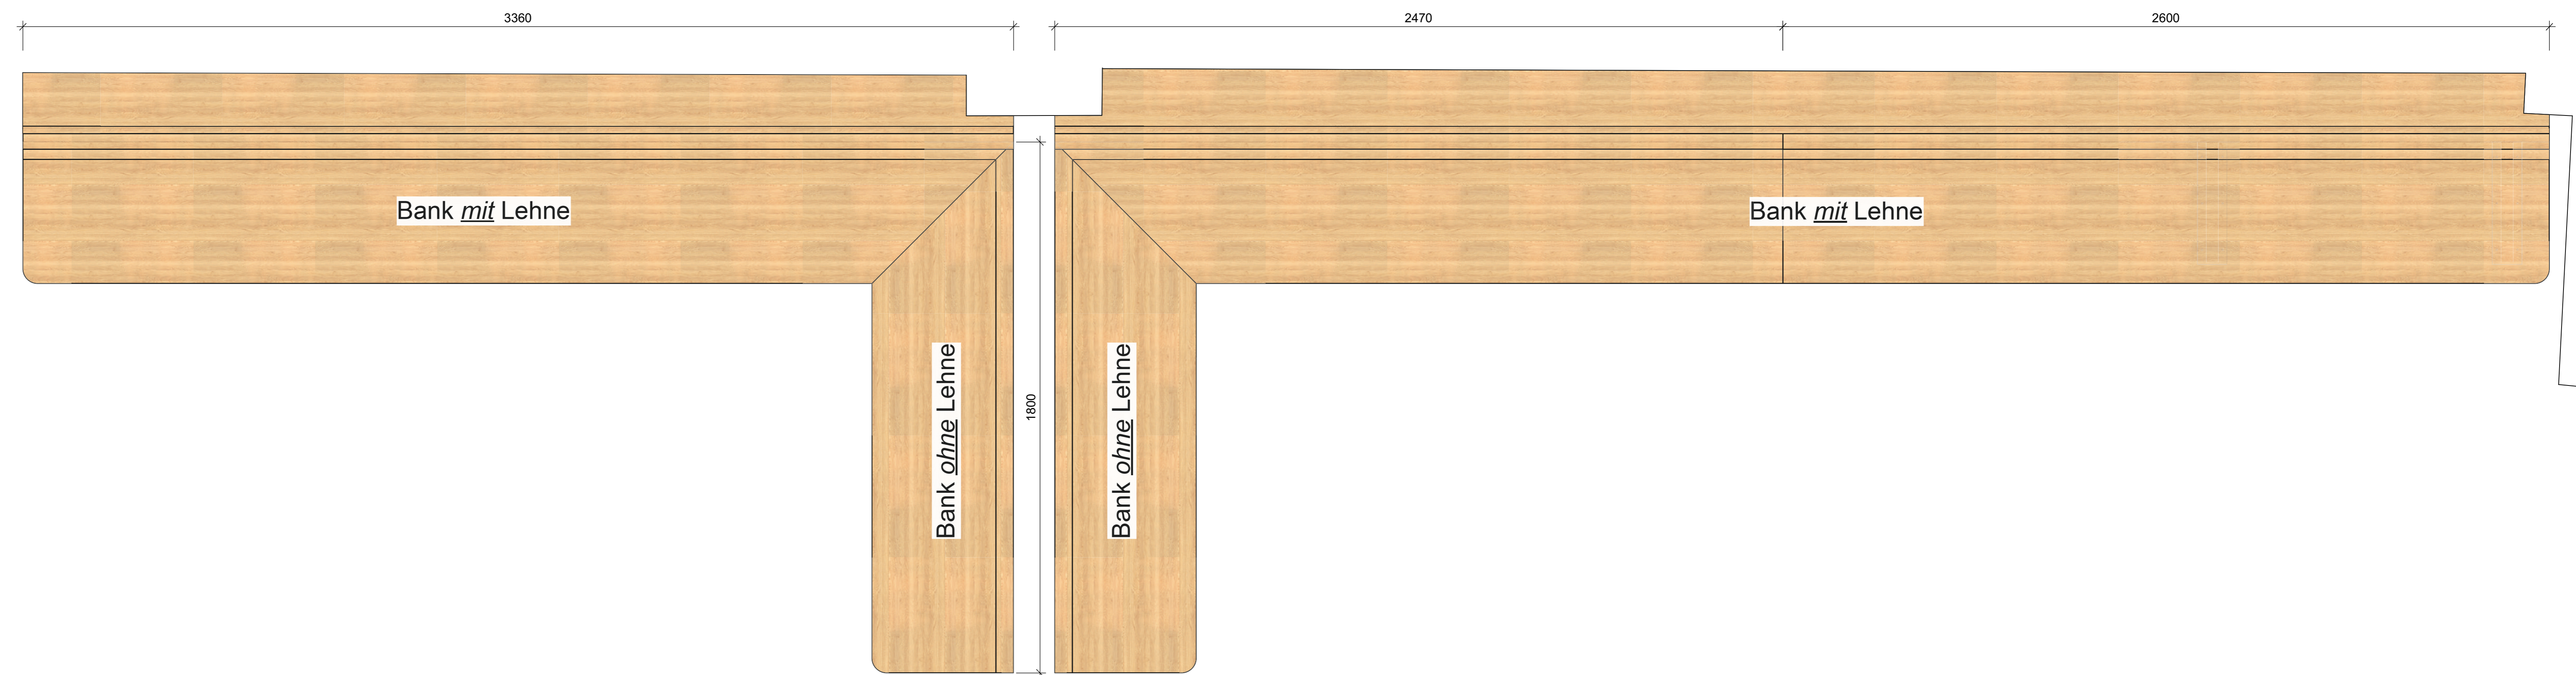

- Sitzbank Eiche massiv
  Oberfläche natur geölt
- Sitzfläche gekehlt
- Verbindung mittels Hamburger Schrankverbinder