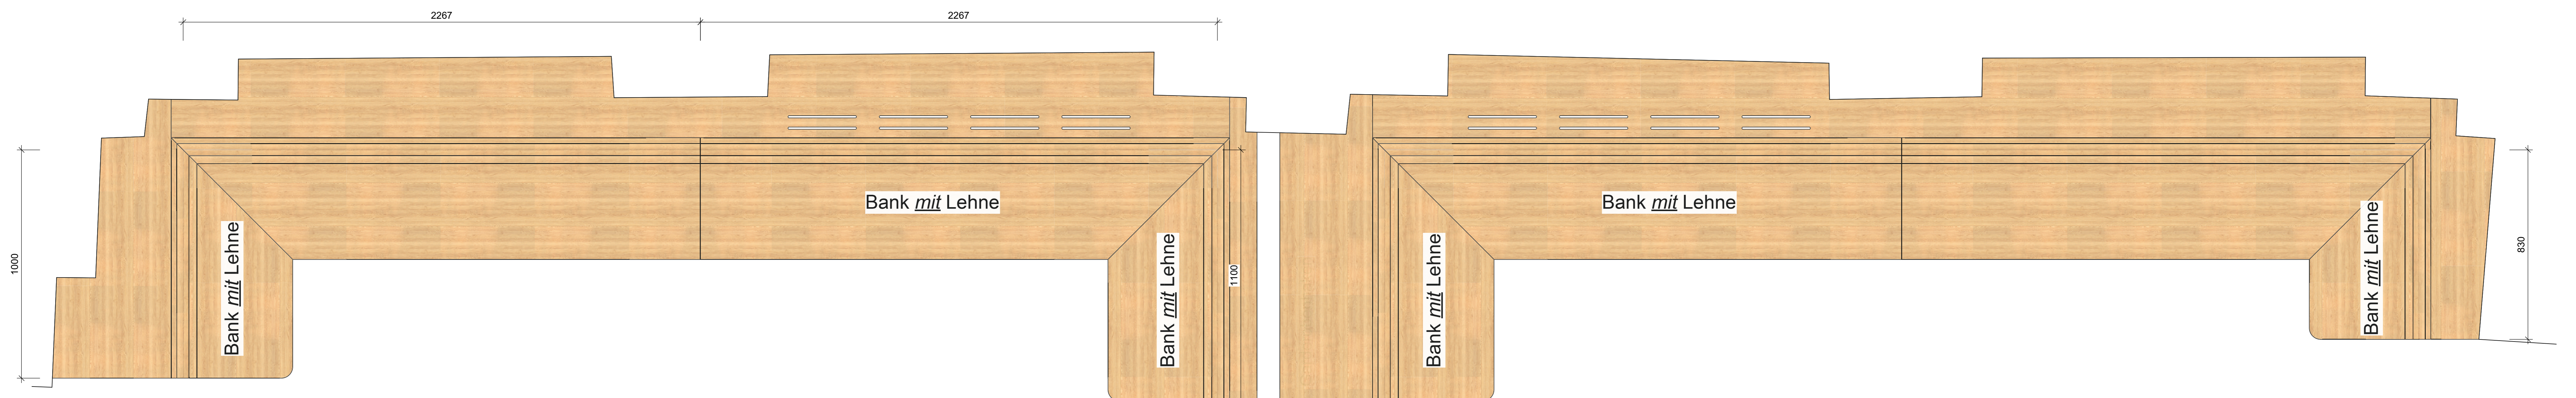

- Sitzbank Eiche massiv
  Oberfläche natur geölt
- Sitzfläche gekehlt
- Verbindung mittels Hamburger Schrankverbinder